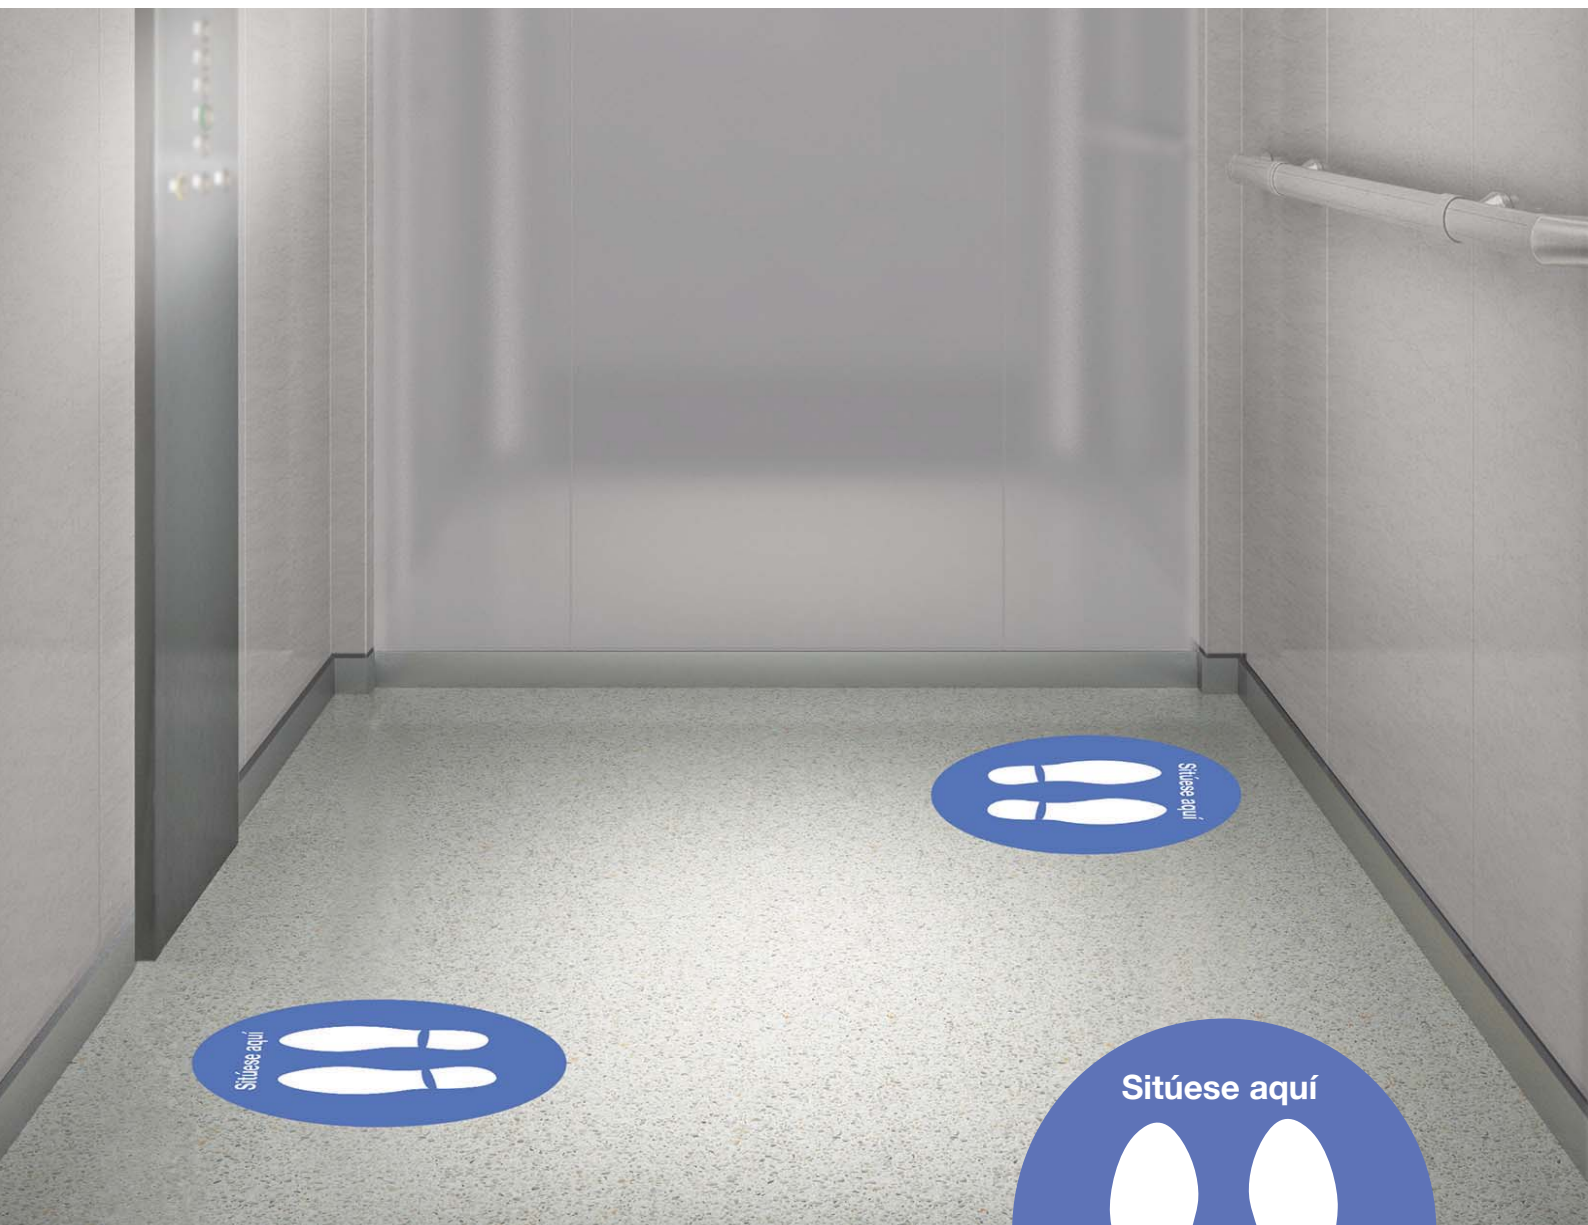

**SOLUCIONES
Y SERVICIOS
ACRESA CARDELLACH**

**> Señalización
de "posición
recomendada"
en cabina**

acresa
cardellach
www.acresa.cat

➤ Señalización de "posición recomendada" en cabina

30 cms

Por su seguridad, mantenga la distancia social

La distancia social es una de las medidas más recomendadas y eficaces para la protección y prevención de contagio frente a virus y bacterias. La señalización de posicionamiento en el suelo de cabina, siempre acorde con las dimensiones de la misma, indica dónde se recomienda situarse al viajero para maximizar, en la medida de lo posible, la distancia entre pasajeros. Los pasajeros siempre deberán llevar mascarilla y colocarse de forma que no estén enfrentados unos a otros.

El material es un vinilo autoadhesivo antideslizante y removible para ser retirado con facilidad cuando se desee.